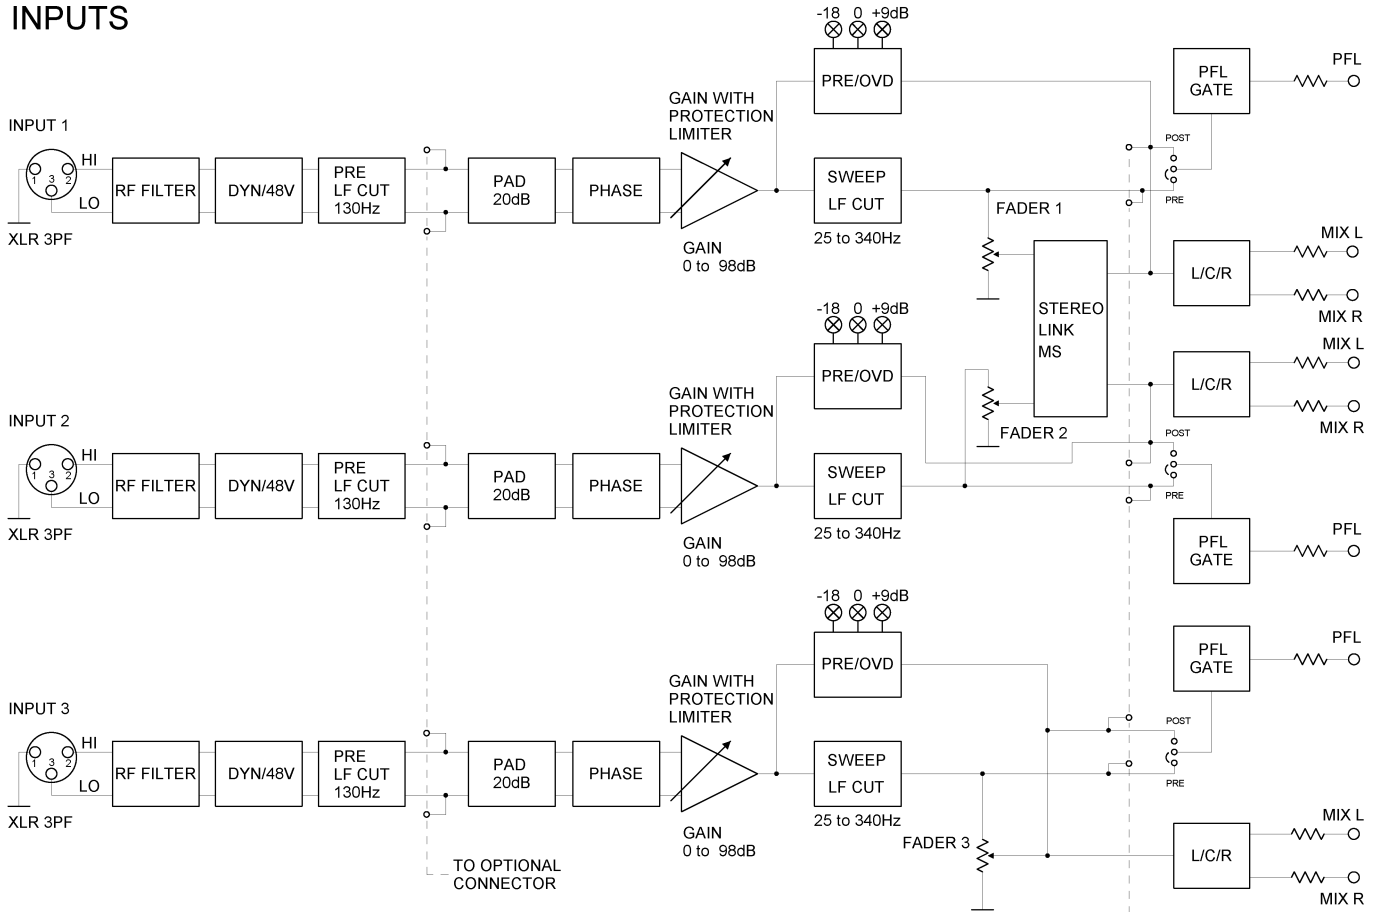

SONOSAX SX-M32 BLOCK DIAGRAM

INPUTS

MASTER